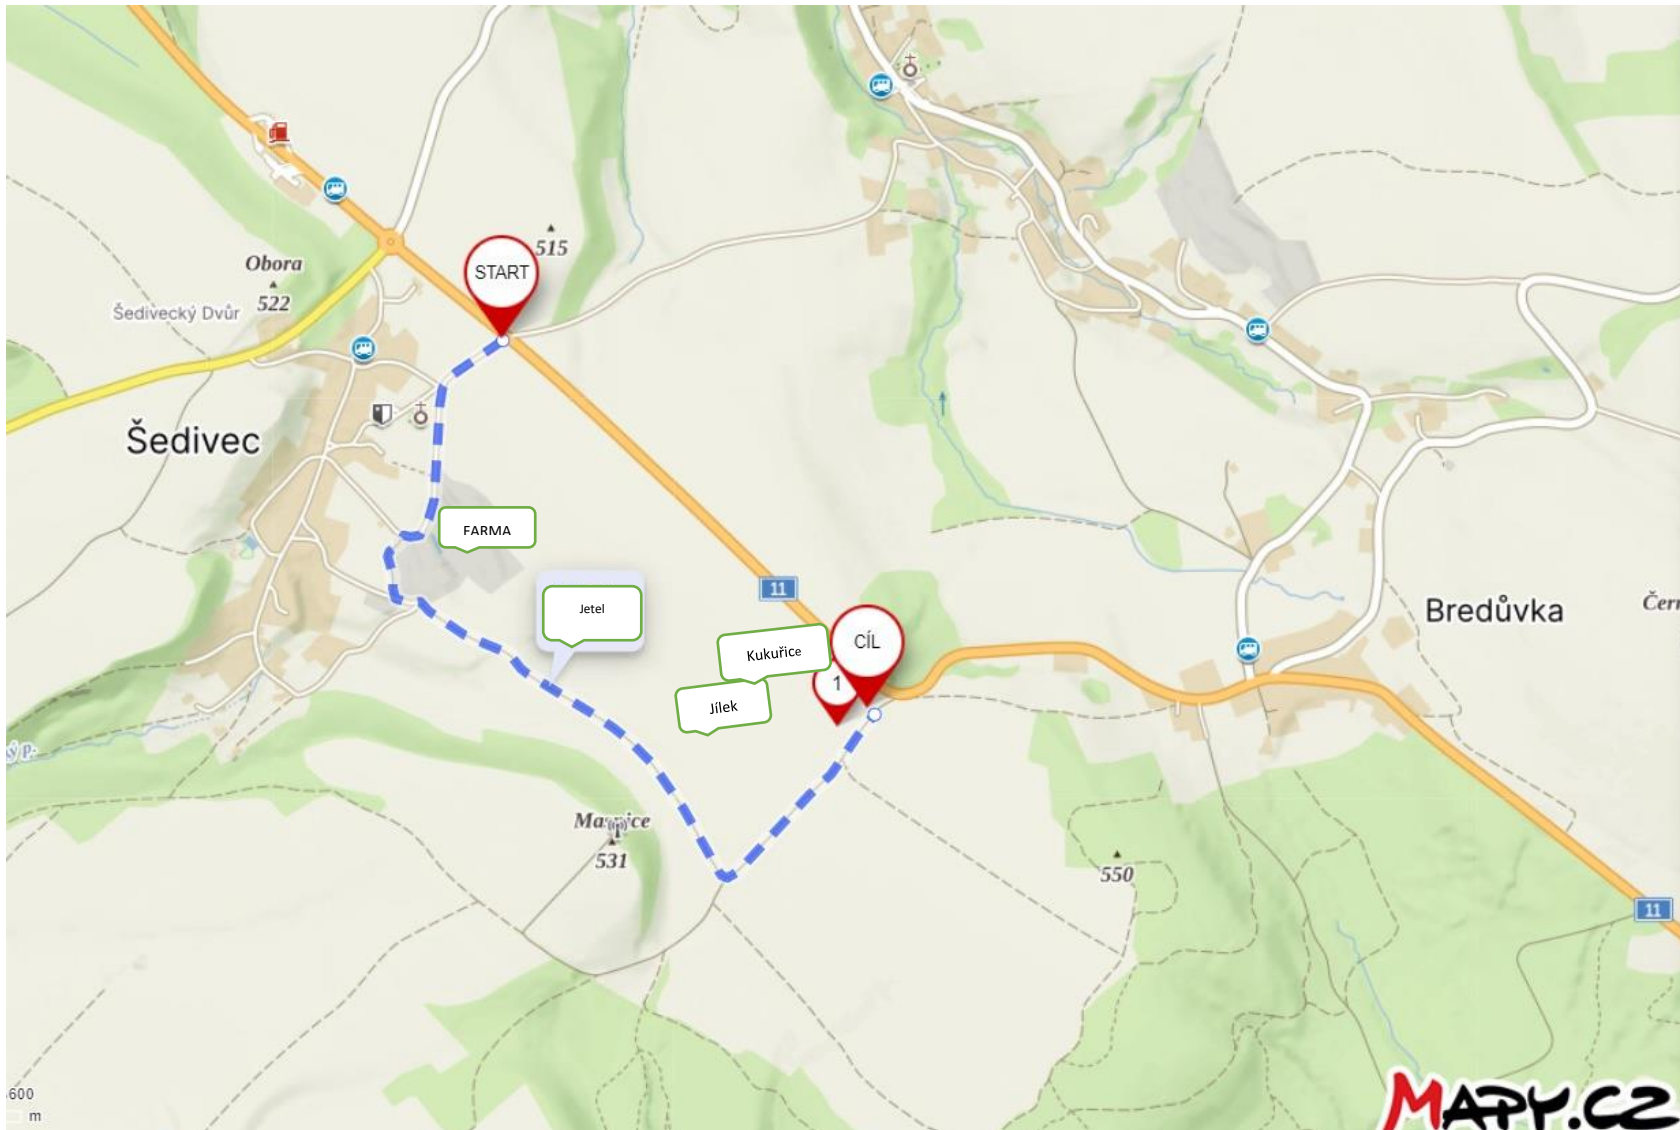

POLNÍ PŘEHLÍDKA KUKUŘICE DNE 29.8.2024

Hledání Trasa

Vlastní body

Uložit Sdílet Exportovat

1 Polní přehlídka kukuřice 29.8.2
50°2'39.451"N, 16°32'59.501"E
50.0442919N, 16.5498614E

MAPY.CZ

Nápověda - Legenda - Mobil - Reklama -
Cookies - Pro vývojáře - Facebook -