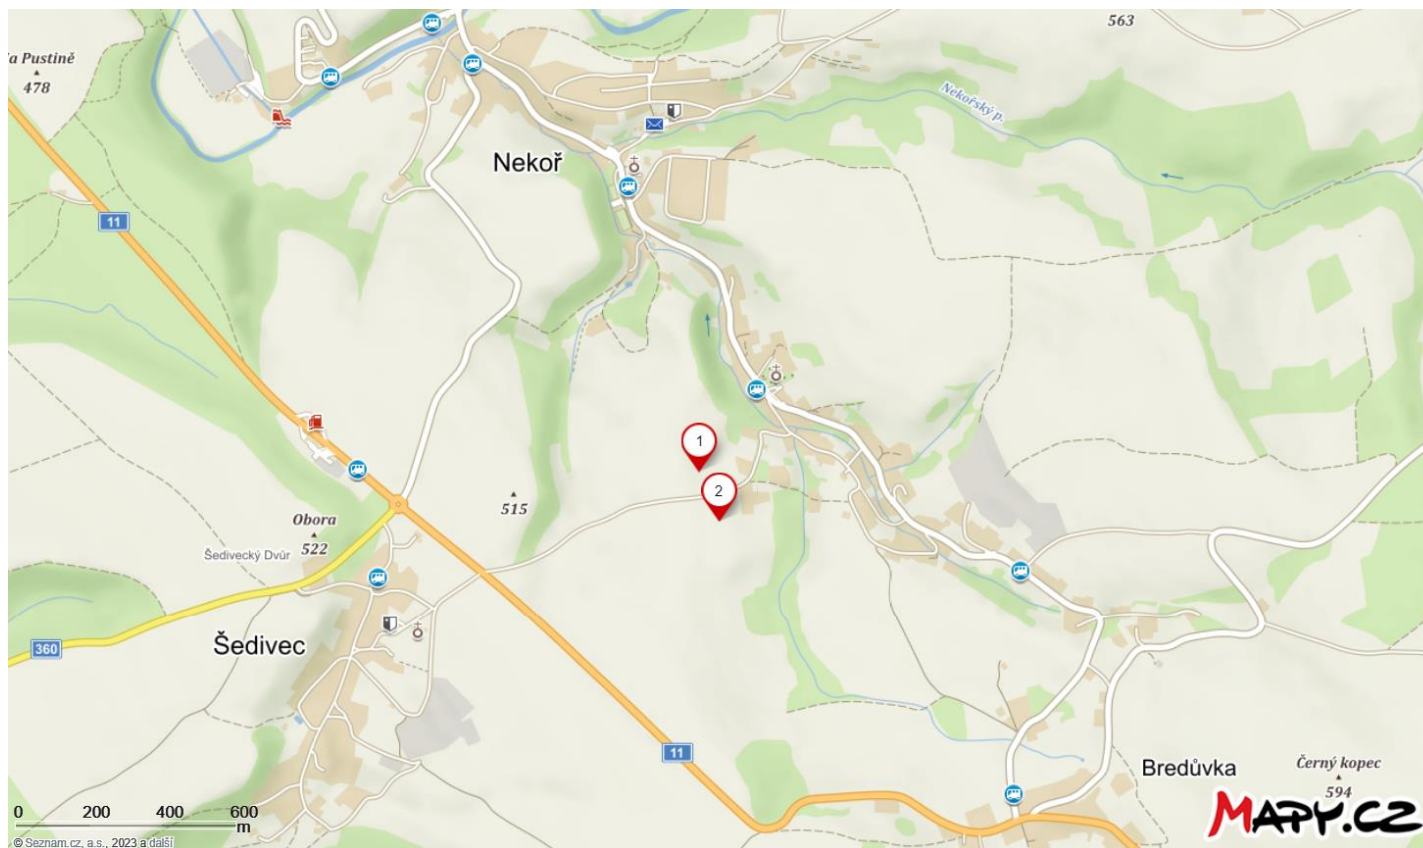

## POLNÍ PŘEHLÍDKA ŘEPKY OZIMÉ 30.5.2023 NA POLI V NEKOŘI

Hledání Trasa Moje mapy

### Vlastní body

Uložit Sdílet Exportovat Nové body

- 1 Polní přehlídka řepky a trav KLAS Nekoř a.s.  
50°3'12.957"N, 16°32'56.753"E  
50.0535992N, 16.5490981E
- 2 Polní přehlídka řepky a trav KLAS Nekoř a.s.  
50°3'8.606"N, 16°32'59.493"E  
50.0523906N, 16.5498592E

MAPY.CZ

Čeština

Nápověda - Legenda - Mobil - Reklama - Podmínky a licence  
Facebook - Twitter - Instagram