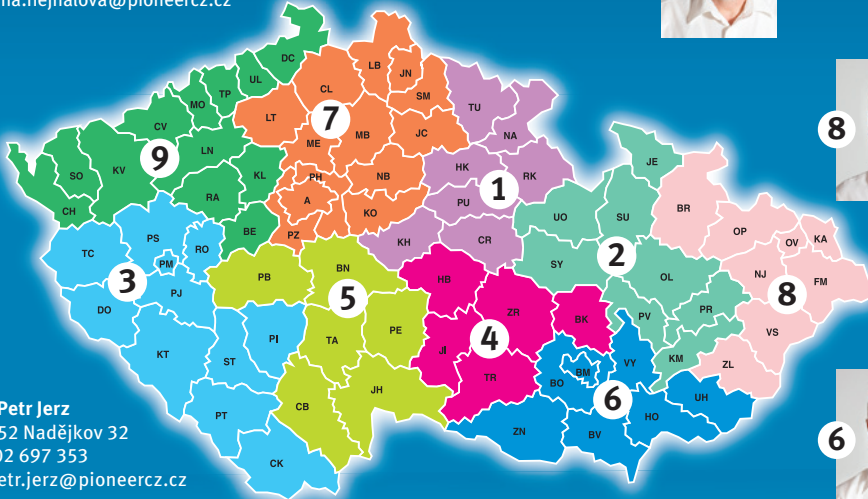

Regionální zástupci PIONEER

Ing. Radek Seidl
Konětopy 59
277 14 Dřísy
☎ 602 744 552
✉ radek.seidl@pioneer.cz

Ing. Jan Bosák
Vlčf Hora 975
537 01 Chrudim
☎ 602 191 972
✉ jan.bosak@pioneer.cz

Ing. Jana Hejnalová
Svinčice 3
434 01 Most
☎ 774 721 937
✉ jana.hejnalova@pioneer.cz

Ing. Oldřich Dostál
561 53 Dolní Čermná 364
☎ 605 774 549
✉ oldrich.dostal@pioneer.cz

Bc. Petr Dostál
561 53 Dolní Čermná 364
☎ 736 709 715
✉ petr.dostal@pioneer.cz

Ing. Petr Jerz
398 52 Nadějkov 32
☎ 602 697 353
✉ petr.jerz@pioneer.cz

Ing. Jaroslav Novotný
Petruvky 17
675 52 Lipník u Hrotovic
☎ 603 541 103
✉ jaroslav.novotny@pioneer.cz

Ing. Roman Chvalkovský
Okružní 681
285 22 Zruč nad Sázavou
☎ 774 568 360
✉ roman.chvalkovsky@pioneer.cz

Ing. Pavel Kožený
Zdenky Vorlové 11
594 01 Velké Meziříčí
☎ 777 954 606
✉ pavel.kozeny@pioneer.cz

NAŠE BALENÍ: 80 000 ZRN

NAŠE BALENÍ: 150 000 NAŽEK

Pioneer Hi-Bred Northern Europe
Sales Division GmbH, organizační složka
Pekařská 628/14, 155 00 Praha 5
☎ 257 414 124, ✉ piocz@corveva.com
www.corveva.cz

Balení osiva značky Pioneer:
Kukuřice je balena po 80 tisících zrnek
Slunečnice je balena po 150 tisících nažkách

**Osivo značky Pioneer můžete koupit
u všech hlavních distributorů osiv v celé ČR**